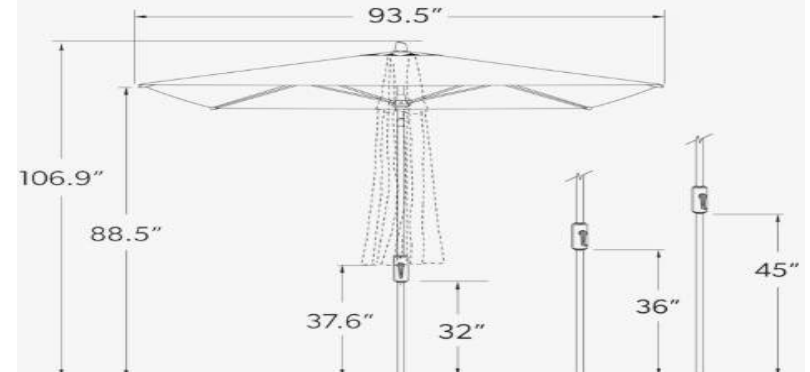

RED
TG-75SQBK FLEX-
RED

VANILLA
TG-75SQBK FLEX-
VANILLA

TILT METHOD: AUTO TILT

CANOPY MATERIAL: D'BRAVIA

BLACK FRAME

DIMENSIONS

Optional

9' OCTAGON FLEX