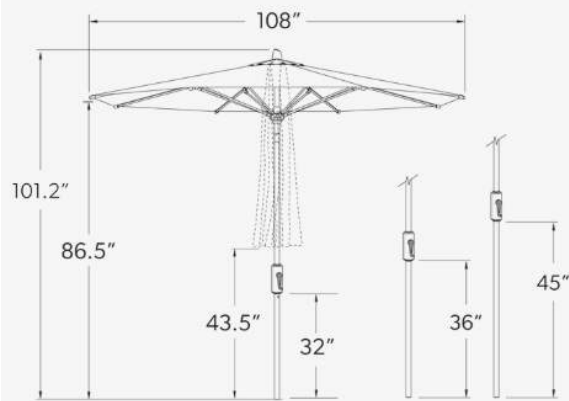

SILVER LINEN
TG-75OBK-SILVERLINEN

VANILLA
TG-75OBK-VANILLA

TILT METHOD: GLIDE TILT

CANOPY MATERIAL: D'BRAVIA

BLACK FRAME

DIMENSIONS

Optional

7.5' SQUARE FLEX